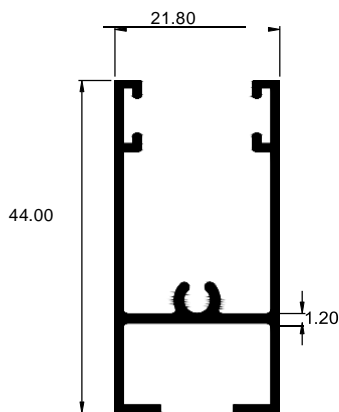

**2501**

**2502**

**2509**

**2510**

**2507**

**2511**

**2521**

**2504**

**0007-VO**  
BURLETE DE 4mm PARA S-  
25

**0010-VO**  
BURLETE DE 6mm PARA S-25

**0167-VB**  
GARRUCHA BOLA SIMPLE  
C/FIERRO GAL.  
REGULABLE S-2505 15kg

**0170-VB**  
GARRUCHA BOLA SIMPLE  
C/ZAMAC REGULABLE S-2505  
50Kg

**0164-VB**  
GARRUCHA AGUJAS SIMPLE  
C/ZAMAC REGULABLE S-  
2505 70kg

**0130-VB**  
GUIA SERIE 25

**0394-VJ**  
CONTRACIERRE ALUMINIO  
81mm MATE

**0411-VJ**  
CONTRACIERRE ZAMAK  
(STZ02) MATE

**0320-VH**  
AUTORROSCANTE DE 8 x 3/4  
PAN MATE