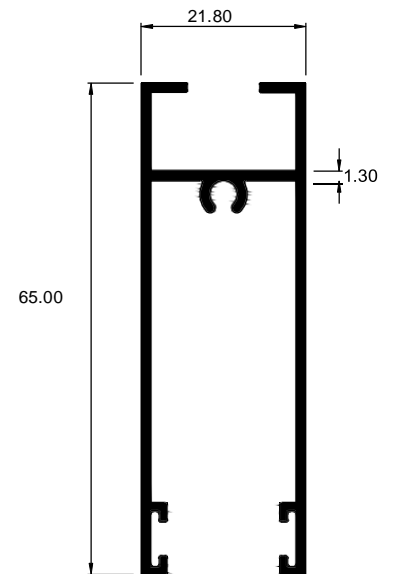

**2501**

**2502**

**2509**

**2510**

**2507**

**2511**

**2521**

**2504**

**0007-VO**  
BURLETE DE 4mm PARA S-  
25

**0010-VO**  
BURLETE DE 6mm PARA S-25

**0167-VB**  
GARRUCHA BOLA SIMPLE  
C/FIERRO GAL.  
REGULABLE S-2505 15kg

**0170-VB**  
GARRUCHA BOLA SIMPLE  
C/ZAMAC REGULABLE S-2505  
50Kg

**0164-VB**  
GARRUCHA AGUJAS SIMPLE  
C/ZAMAC REGULABLE S-  
2505 70kg

**0130-VB**  
GUIA SERIE 25

**0394-VJ**  
CONTRACIERRE ALUMINIO  
81mm MATE

**0411-VJ**  
CONTRACIERRE ZAMAK  
(STZ02) MATE

**0320-VH**  
AUTORROSCANTE DE 8 x 3/4  
PAN MATE

**0287-VH**  
AUTORROSCANTE DE 8 x 1  
1/2 FLAT MATE

**0394-VH**  
AUTORROSCANTE DE 8 x  
3/8 PAN NEGRO