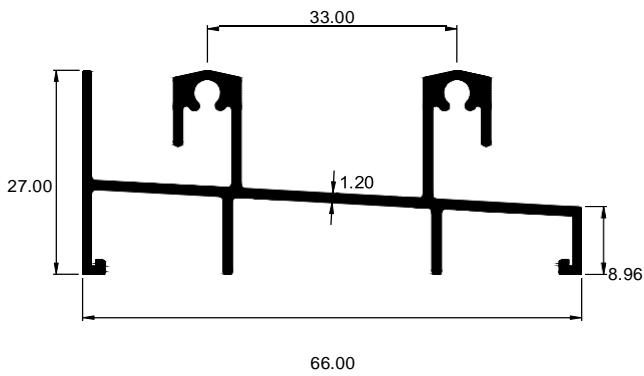

**2501**

**2502**

**2509**

**2510**

**2507**

**2511**

**2521**

**2504**

**2505**

**0031-VO**  
FELPA (6.7;5.5) GRIS (S-25)

**0381-VJ**  
CIERRE AUTOMATICO  
ALUMINIO DE 194mm MATE

**0153-VE**  
SILICONA BLANCA 300ml

**0148-VE**  
SILICONA ALUMINIO 300ml

**0145-VE**  
SILICONA NEGRA 300ml

**0007-VO**  
BURLETE DE 4mm PARA S-  
25

**0010-VO**  
BURLETE DE 6mm PARA S-25

**0167-VB**  
GARRUCHA BOLA SIMPLE  
C/FIERRO GAL.  
REGULABLE S-2505 15kg

**0170-VB**  
GARRUCHA BOLA SIMPLE  
C/ZAMAC REGULABLE S-2505  
50Kg

**0164-VB**  
GARRUCHA AGUJAS SIMPLE  
C/ZAMAC REGULABLE S-  
2505 70kg

**0130-VB**  
GUIA SERIE 25

**0394-VJ**  
CONTRACIERRE ALUMINIO  
81mm MATE

**0411-VJ**  
CONTRACIERRE ZAMAK  
(STZ02) MATE

**0320-VH**  
AUTORROSCANTE DE 8 x 3/4  
PAN MATE